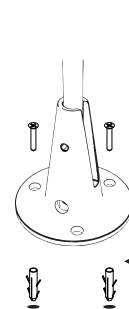

Instalação em piso

1. Faça a furação no piso/solo, utilizando a base de fixação como gabarito. Em seguida encaixe as buchas, nos furos.