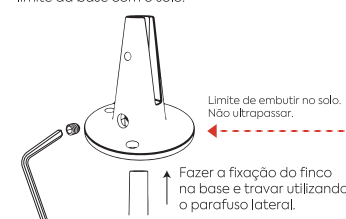

1B. Fazer a fixação do finco na base estabilizadora e finque na terra, respeitando o limite da base com o solo.