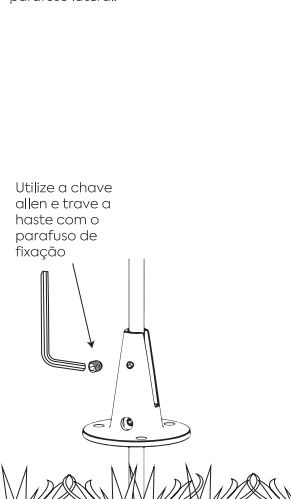

2. Fazer a fixação do produto na base estabilizadora e travar utilizando o parafuso lateral.